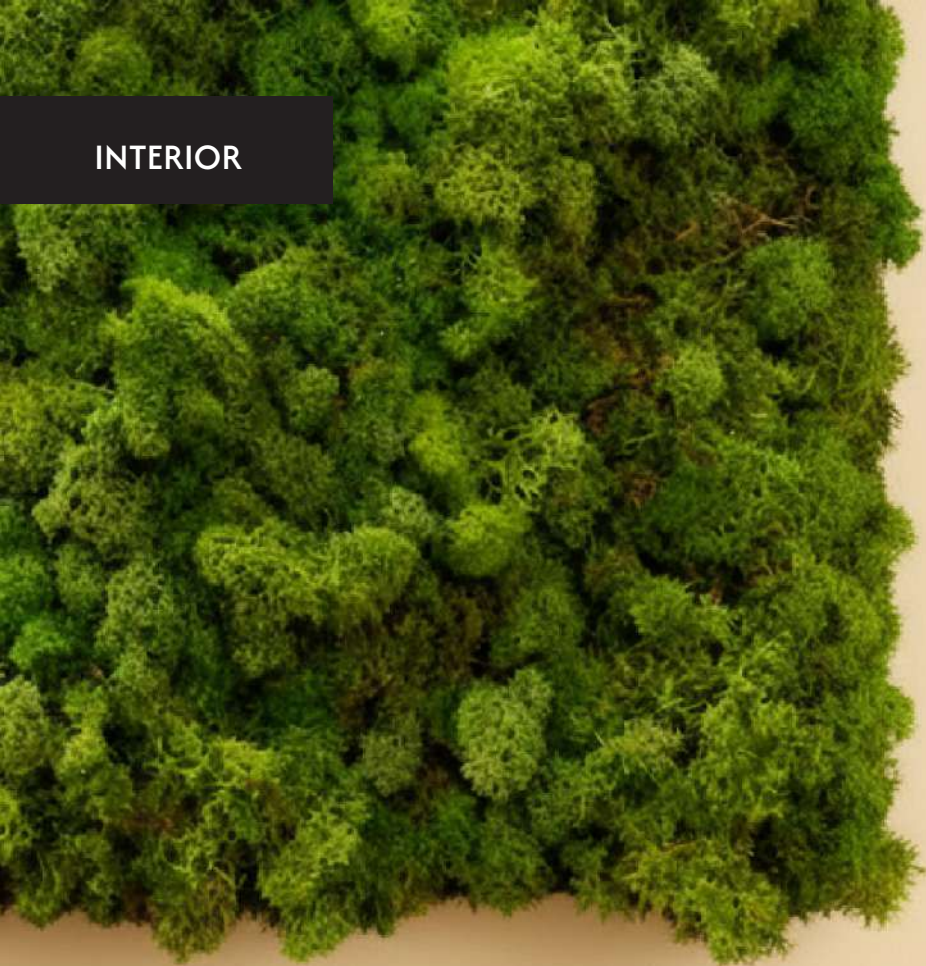

Dino
50x50 cm

Nala
Ø 50 cm

Nina
Ø 100 cm

Darwin
Ø 100 cm

Simba
Ø 100 cm

INTERIOR

MUSGO ARTIFICIAL

Támesis
100x100 cm